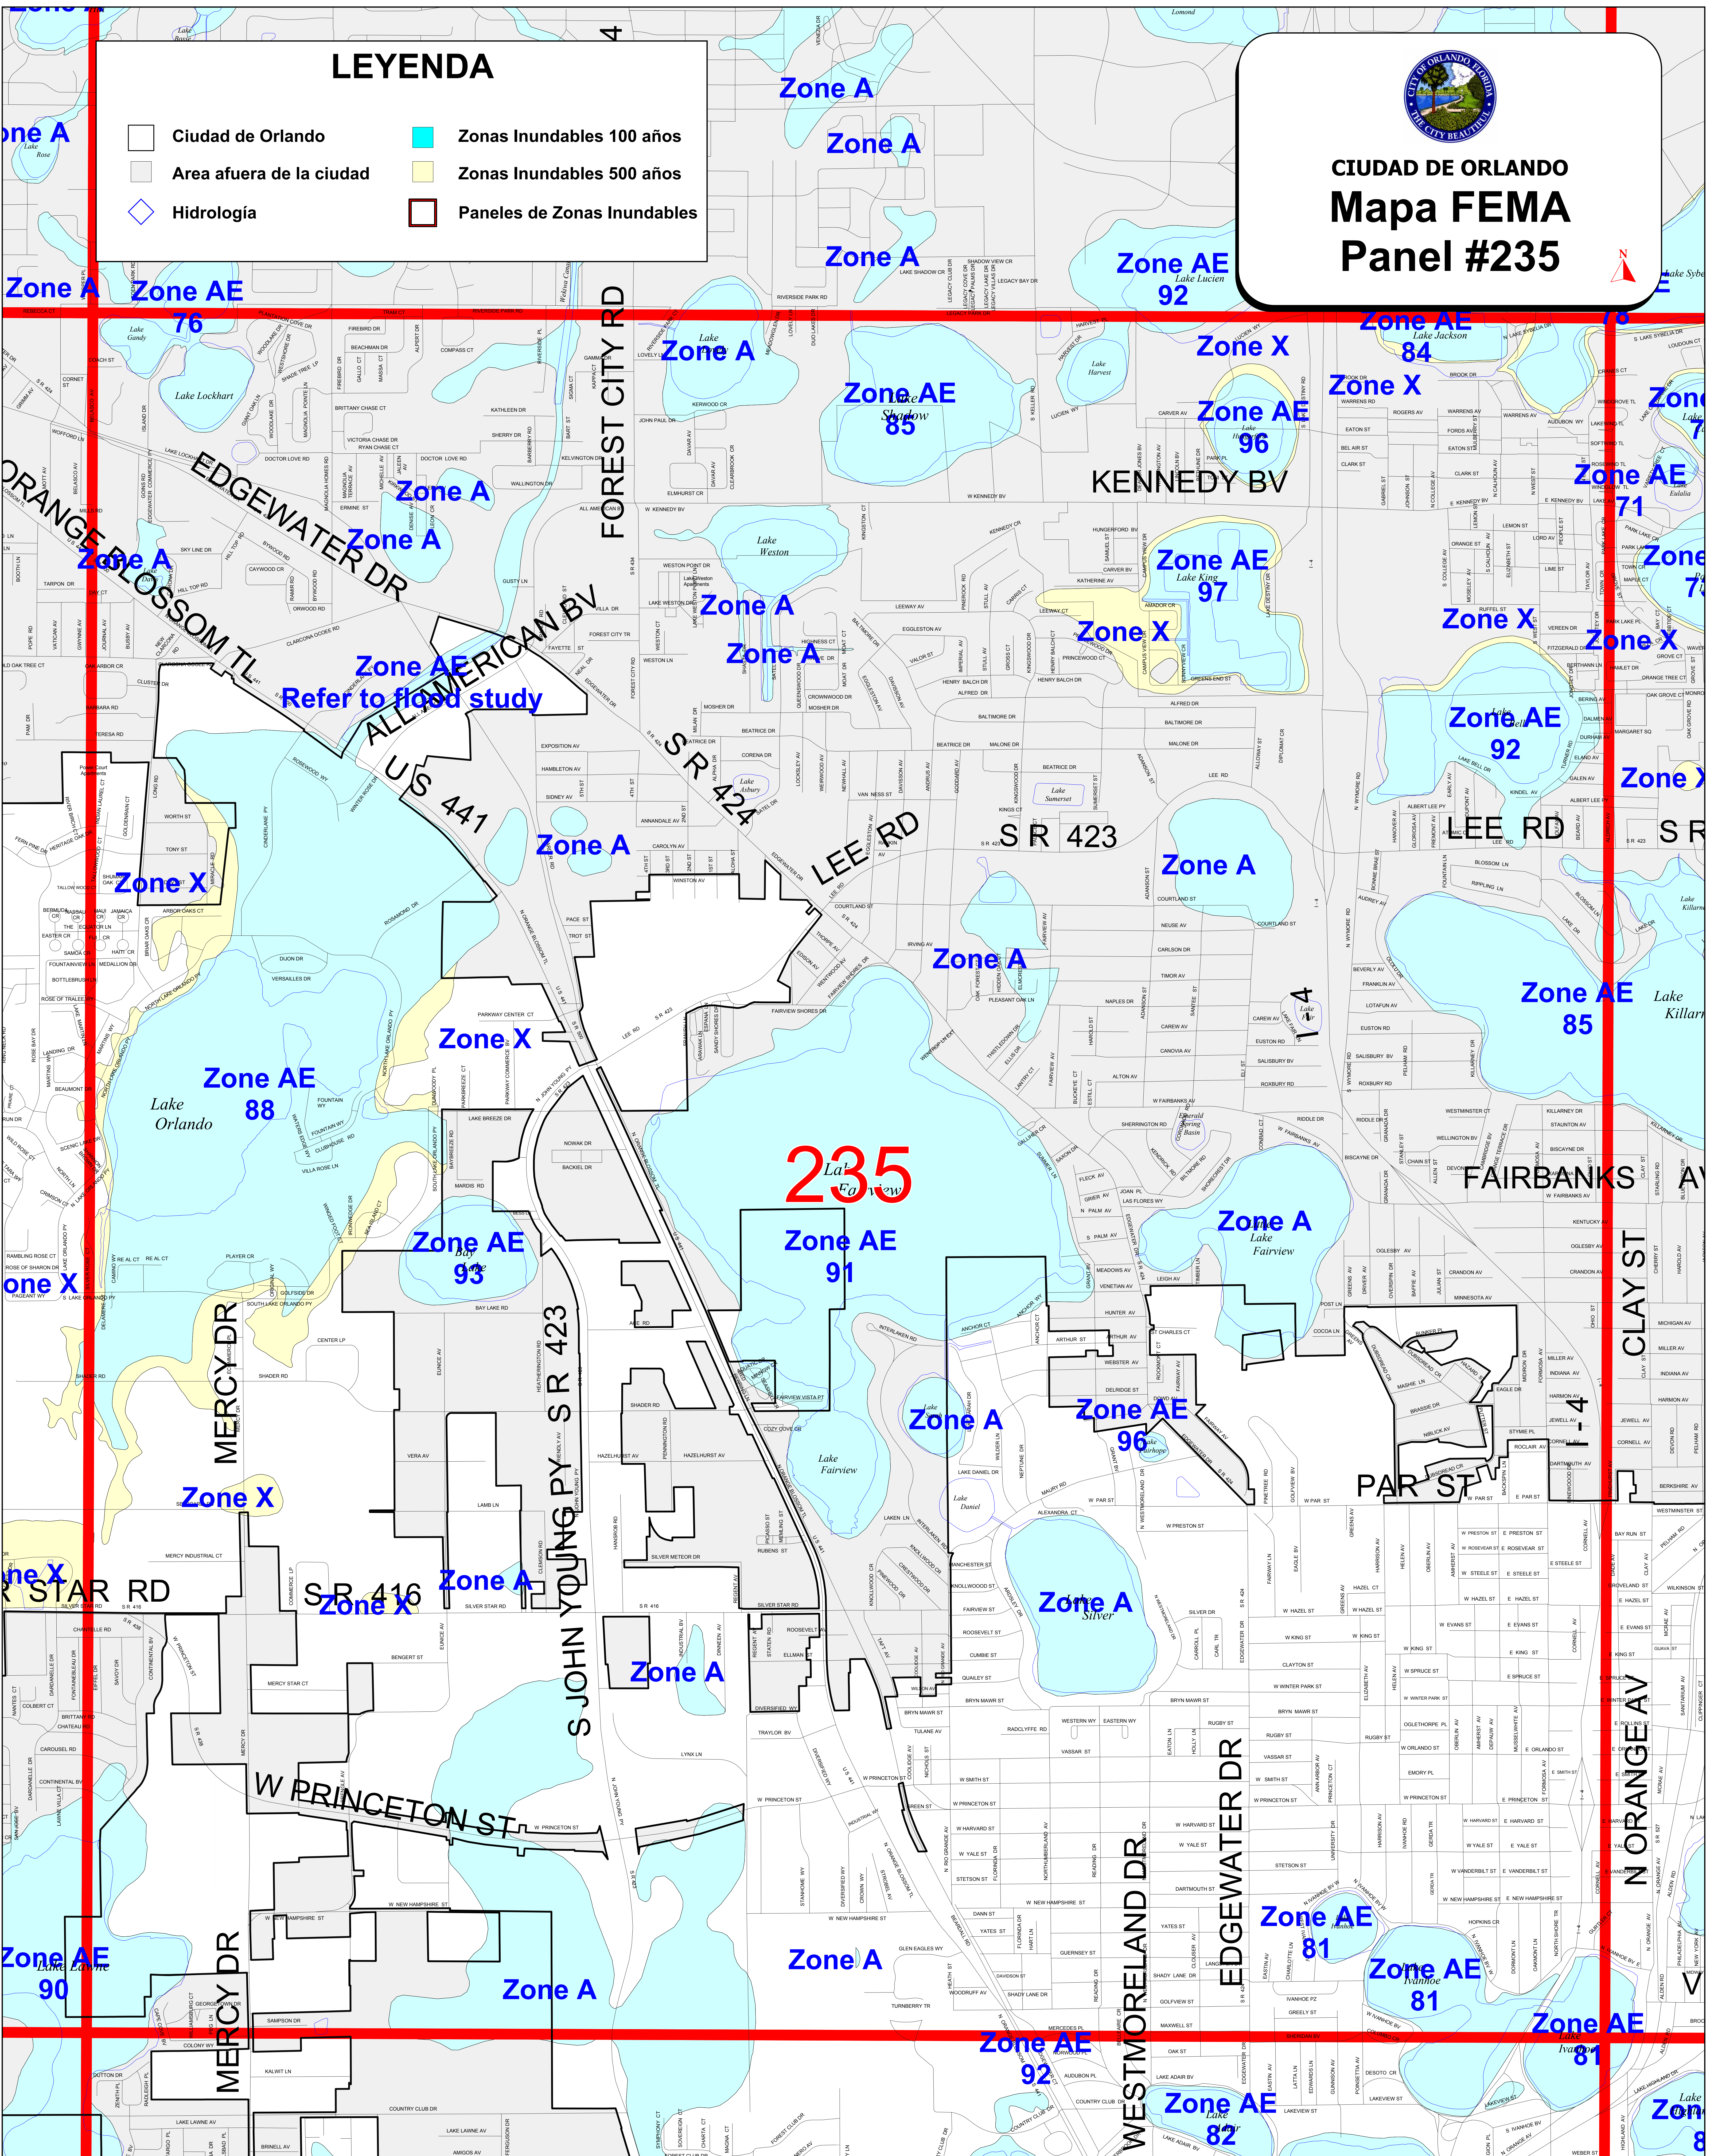

CIUDAD DE ORLANDO
Mapa FEMA
Panel #235

LEYENDA

- Ciudad de Orlando
- Zonas Inundables 100 años
- Zonas Inundables 500 años
- Area fuera de la ciudad
- Hidrología
- Paneles de Zonas Inundables

235