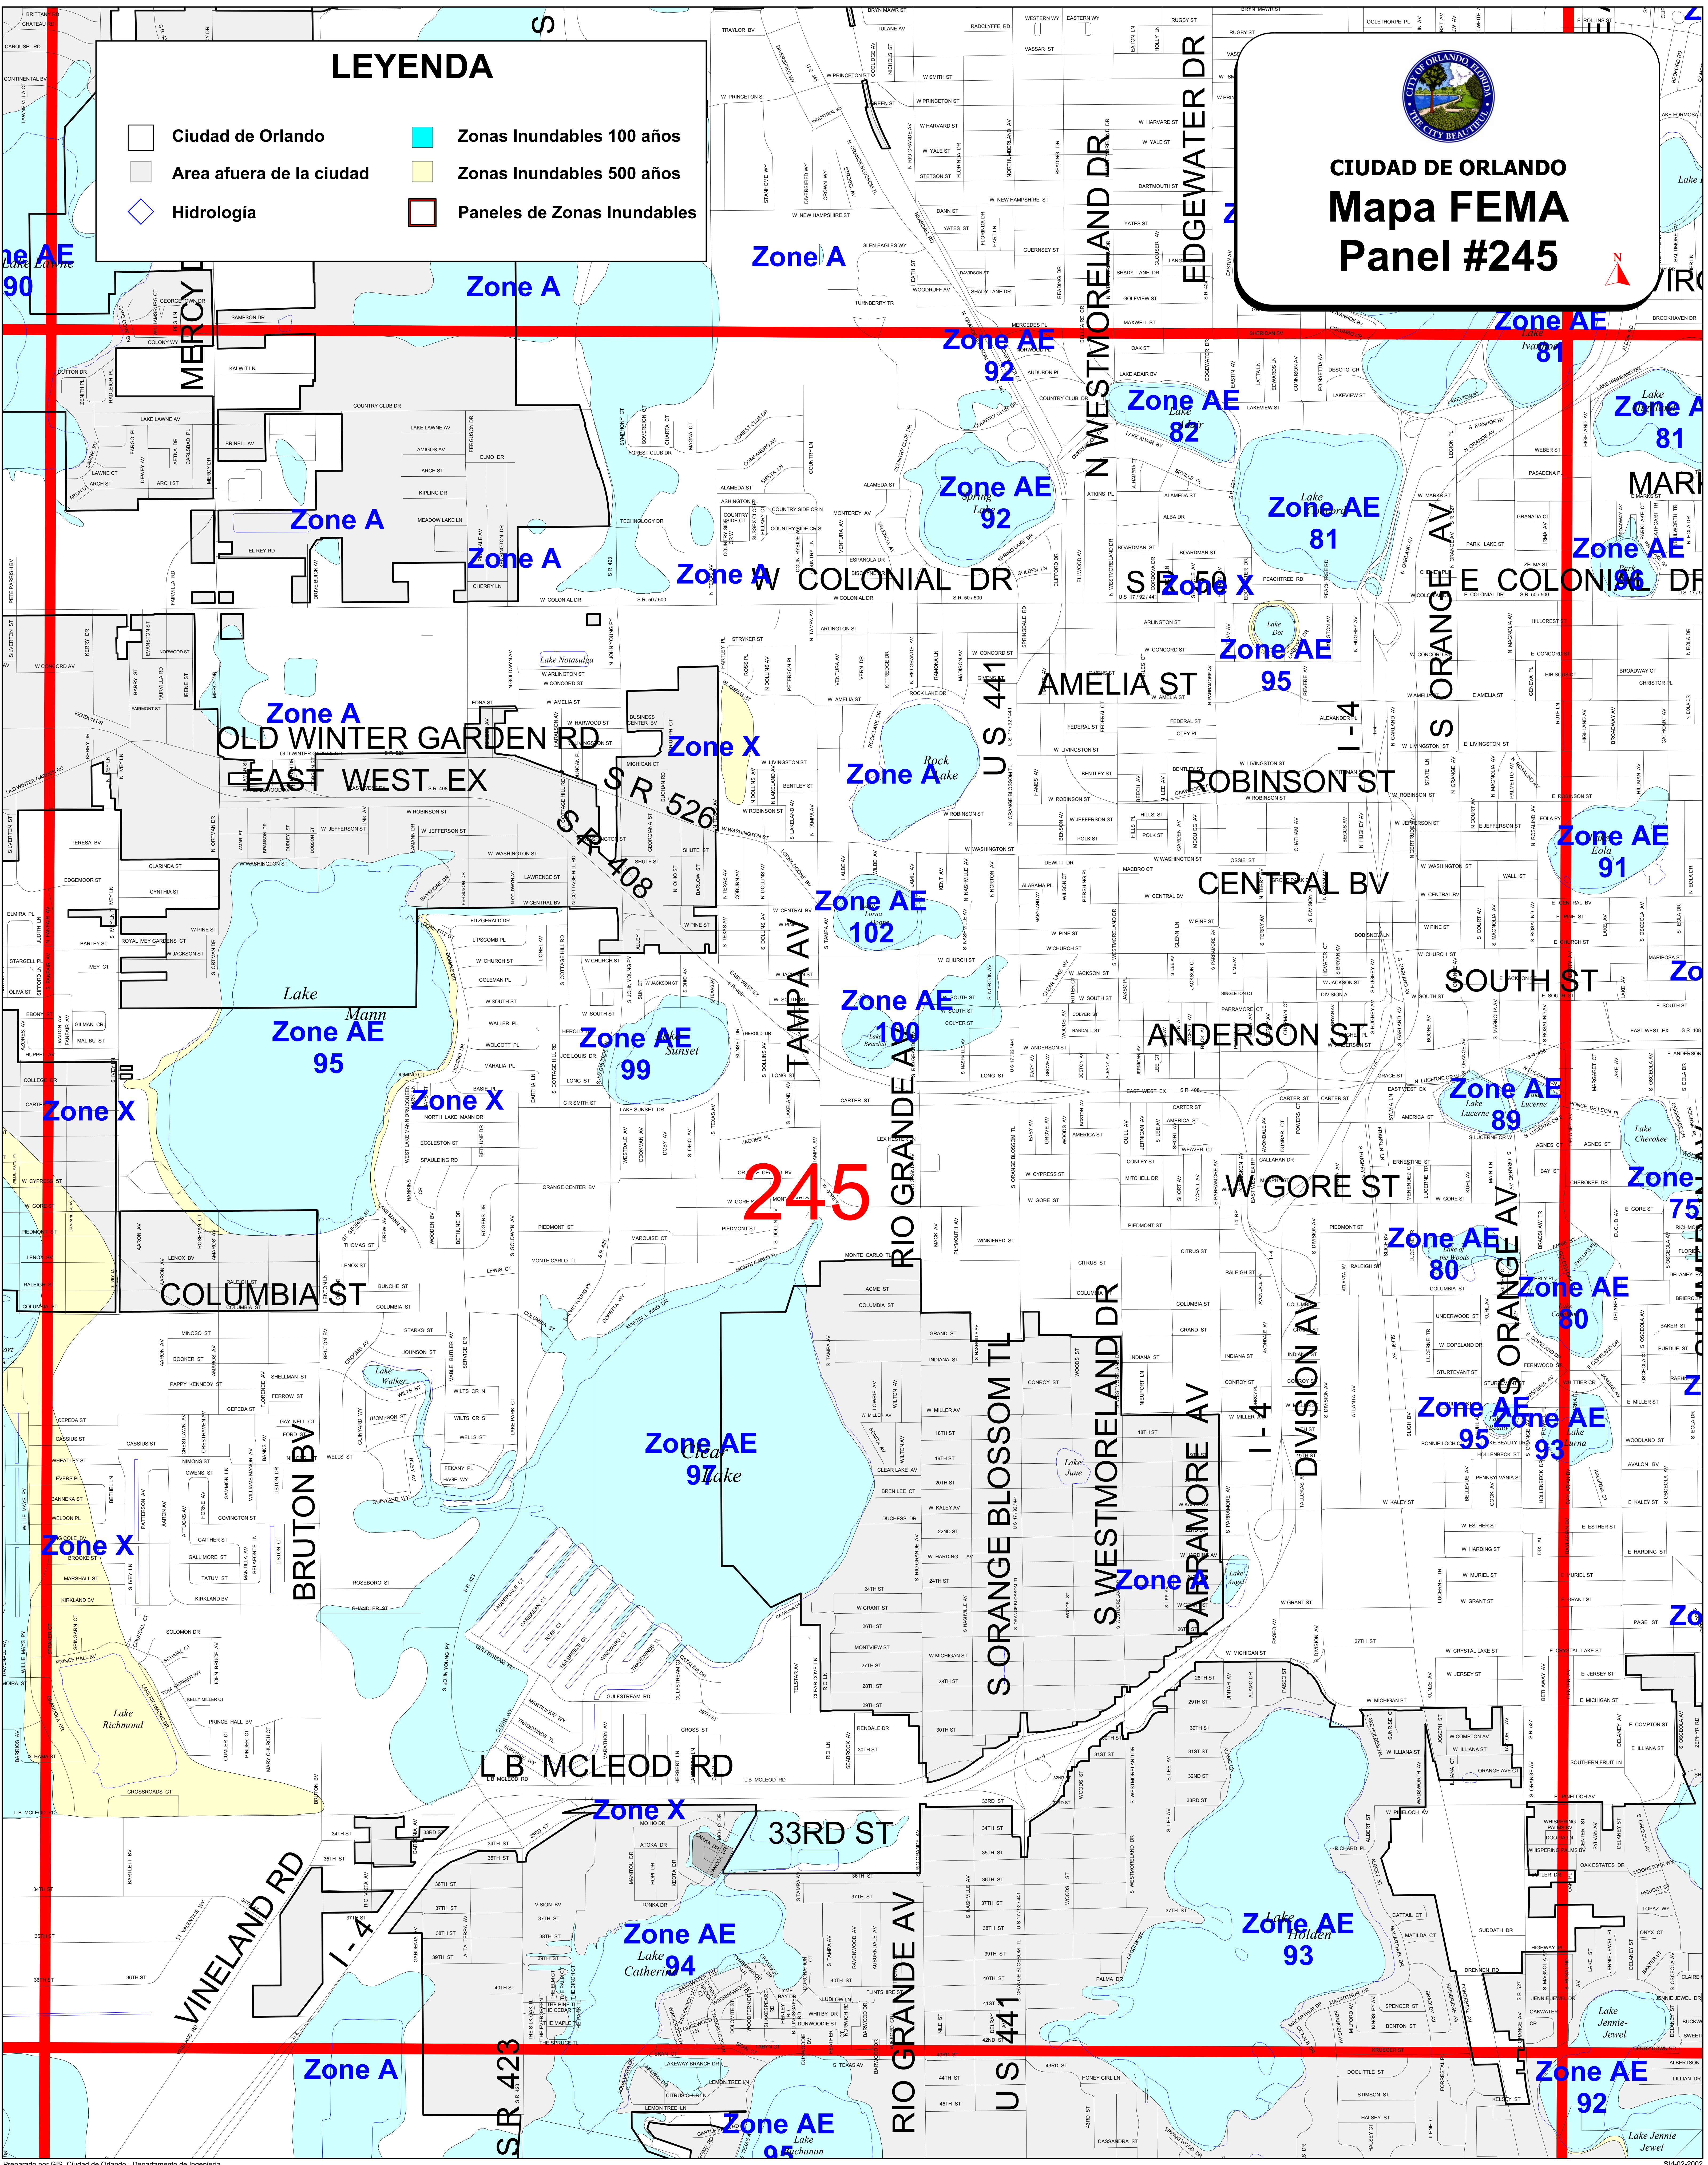

CIUDAD DE ORLANDO
Mapa FEMA
Panel #245

LEYENDA

- Ciudad de Orlando
- Area fuera de la ciudad
- Hidrología
- Zonas Inundables 100 años
- Zonas Inundables 500 años
- Paneles de Zonas Inundables

245