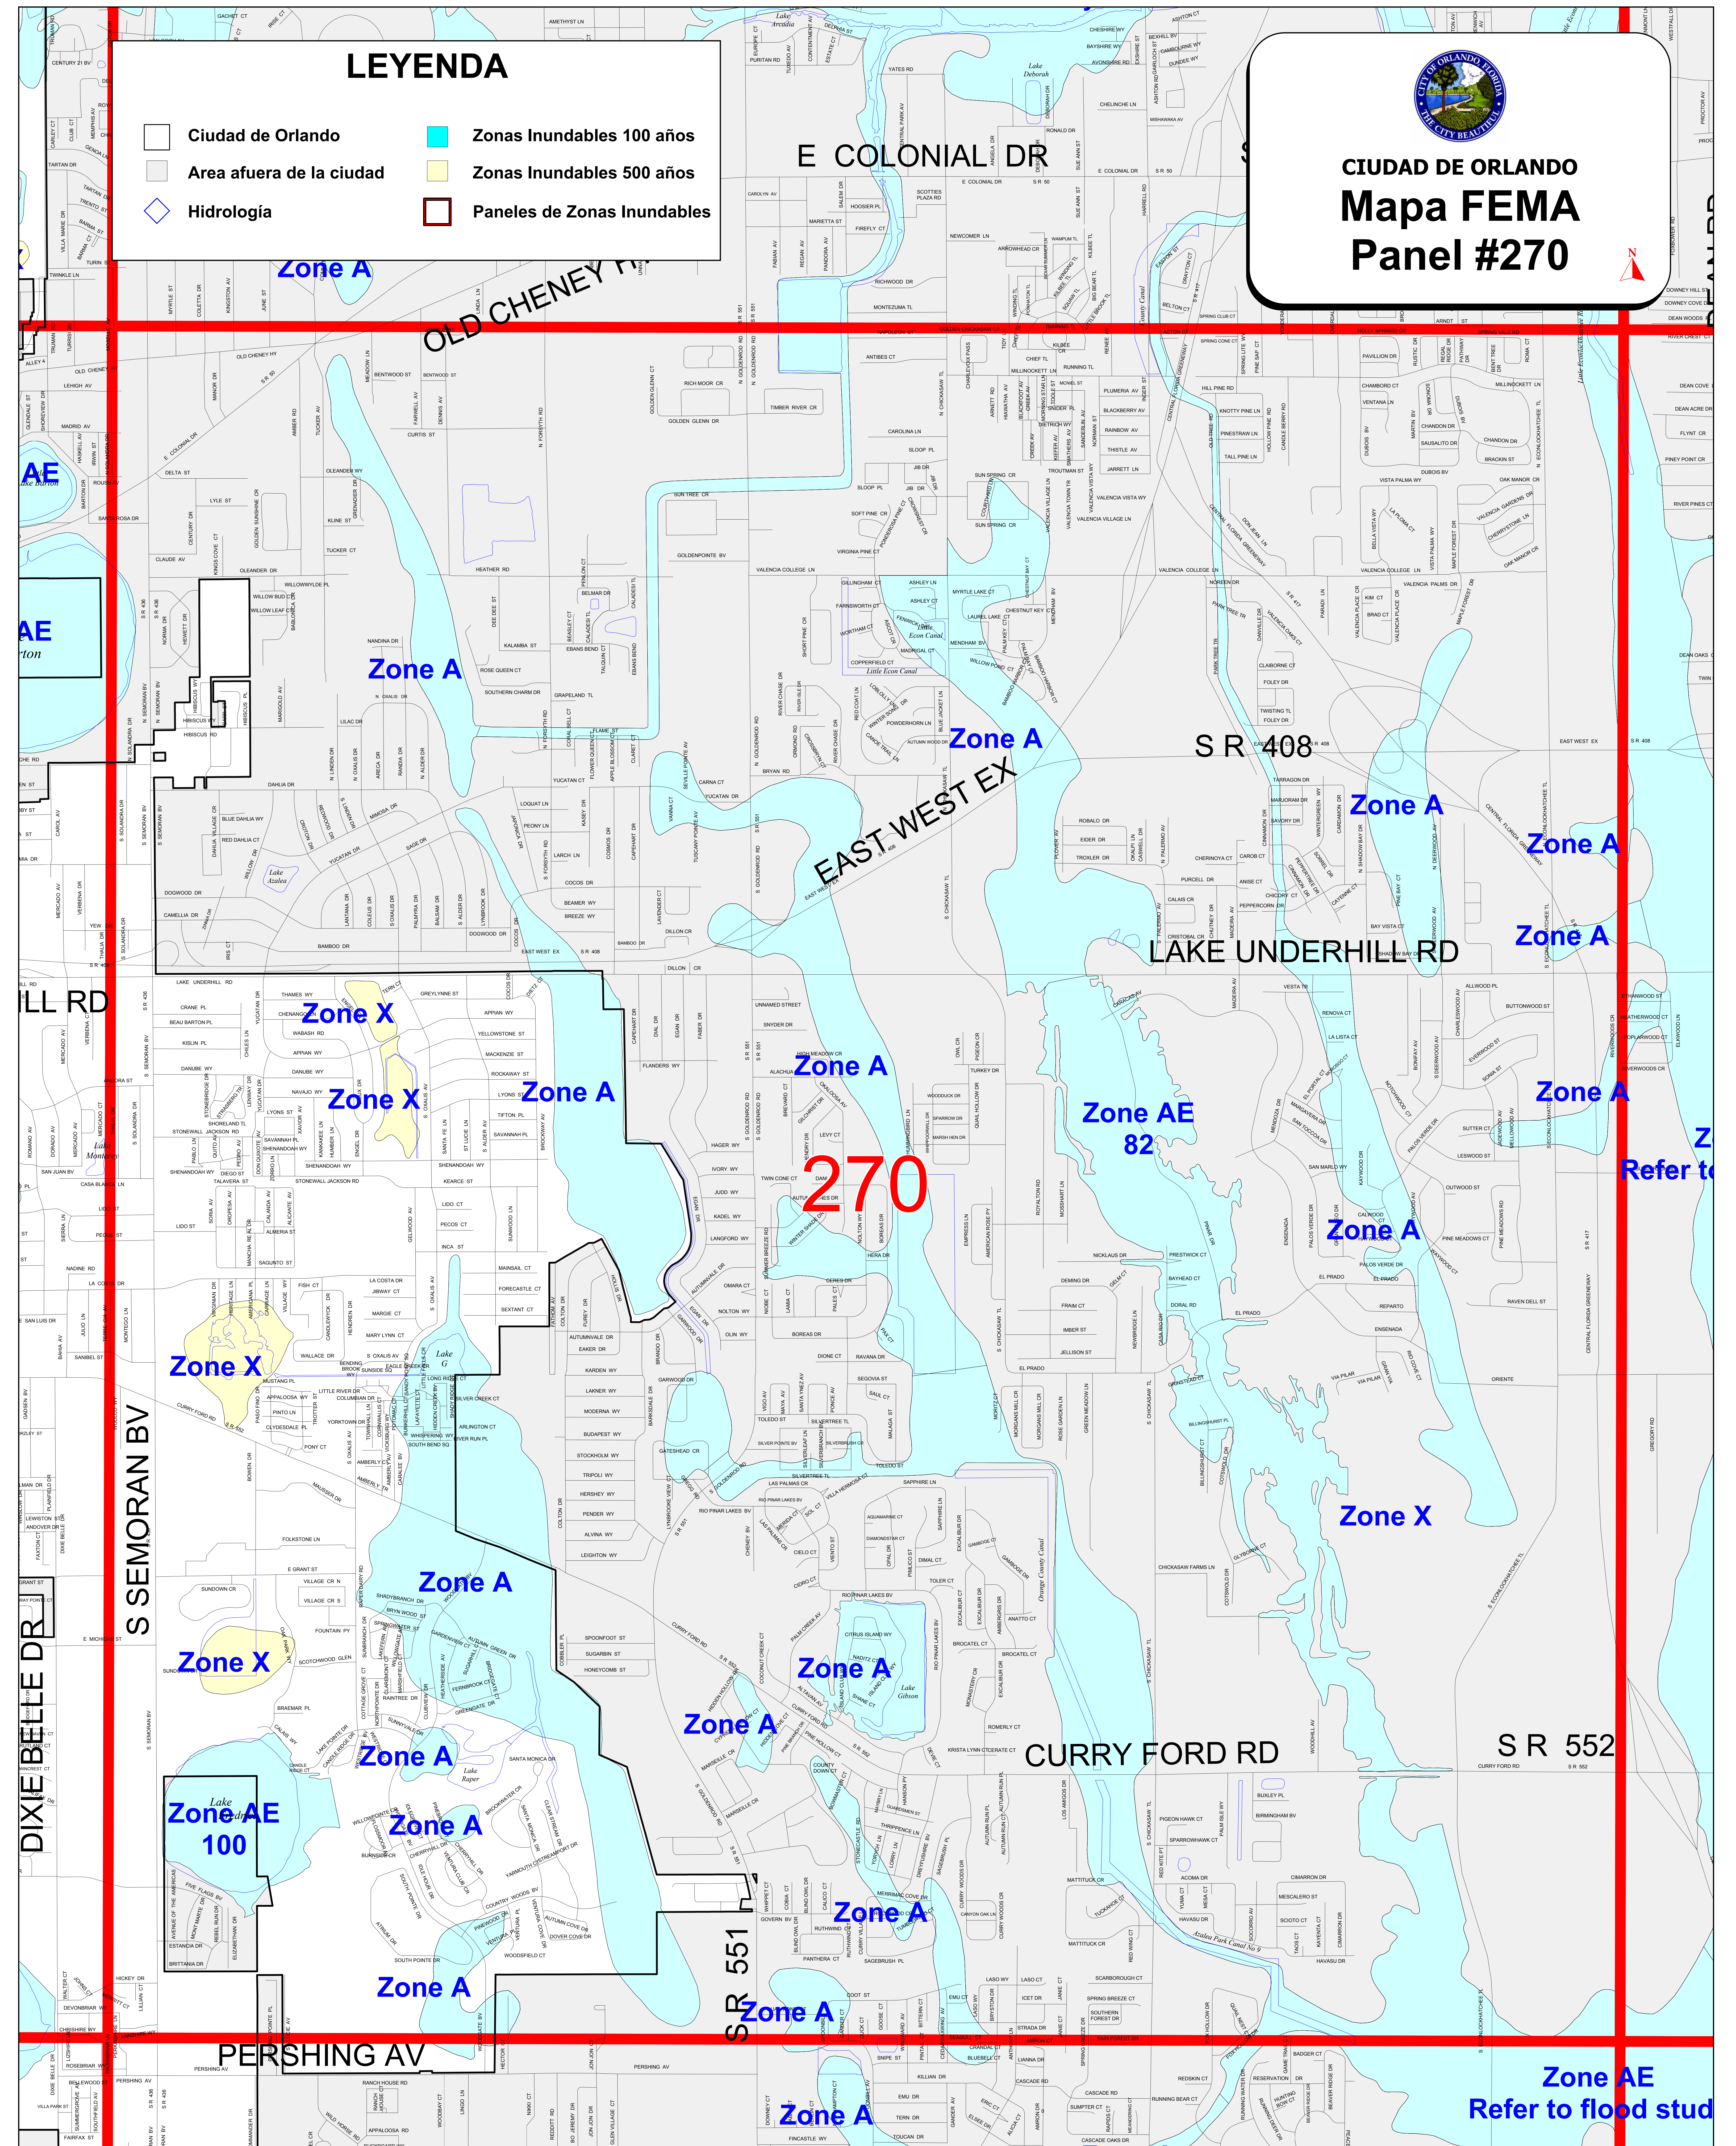

# LEYENDA

- Ciudad de Orlando
- Zonas Inundables 100 años
- Zonas Inundables 500 años
- Area fuera de la ciudad
- Hidrología
- Paneles de Zonas Inundables

## CIUDAD DE ORLANDO Mapa FEMA Panel #270

Refer to flood stud

Zone AE  
Refer to flood stud