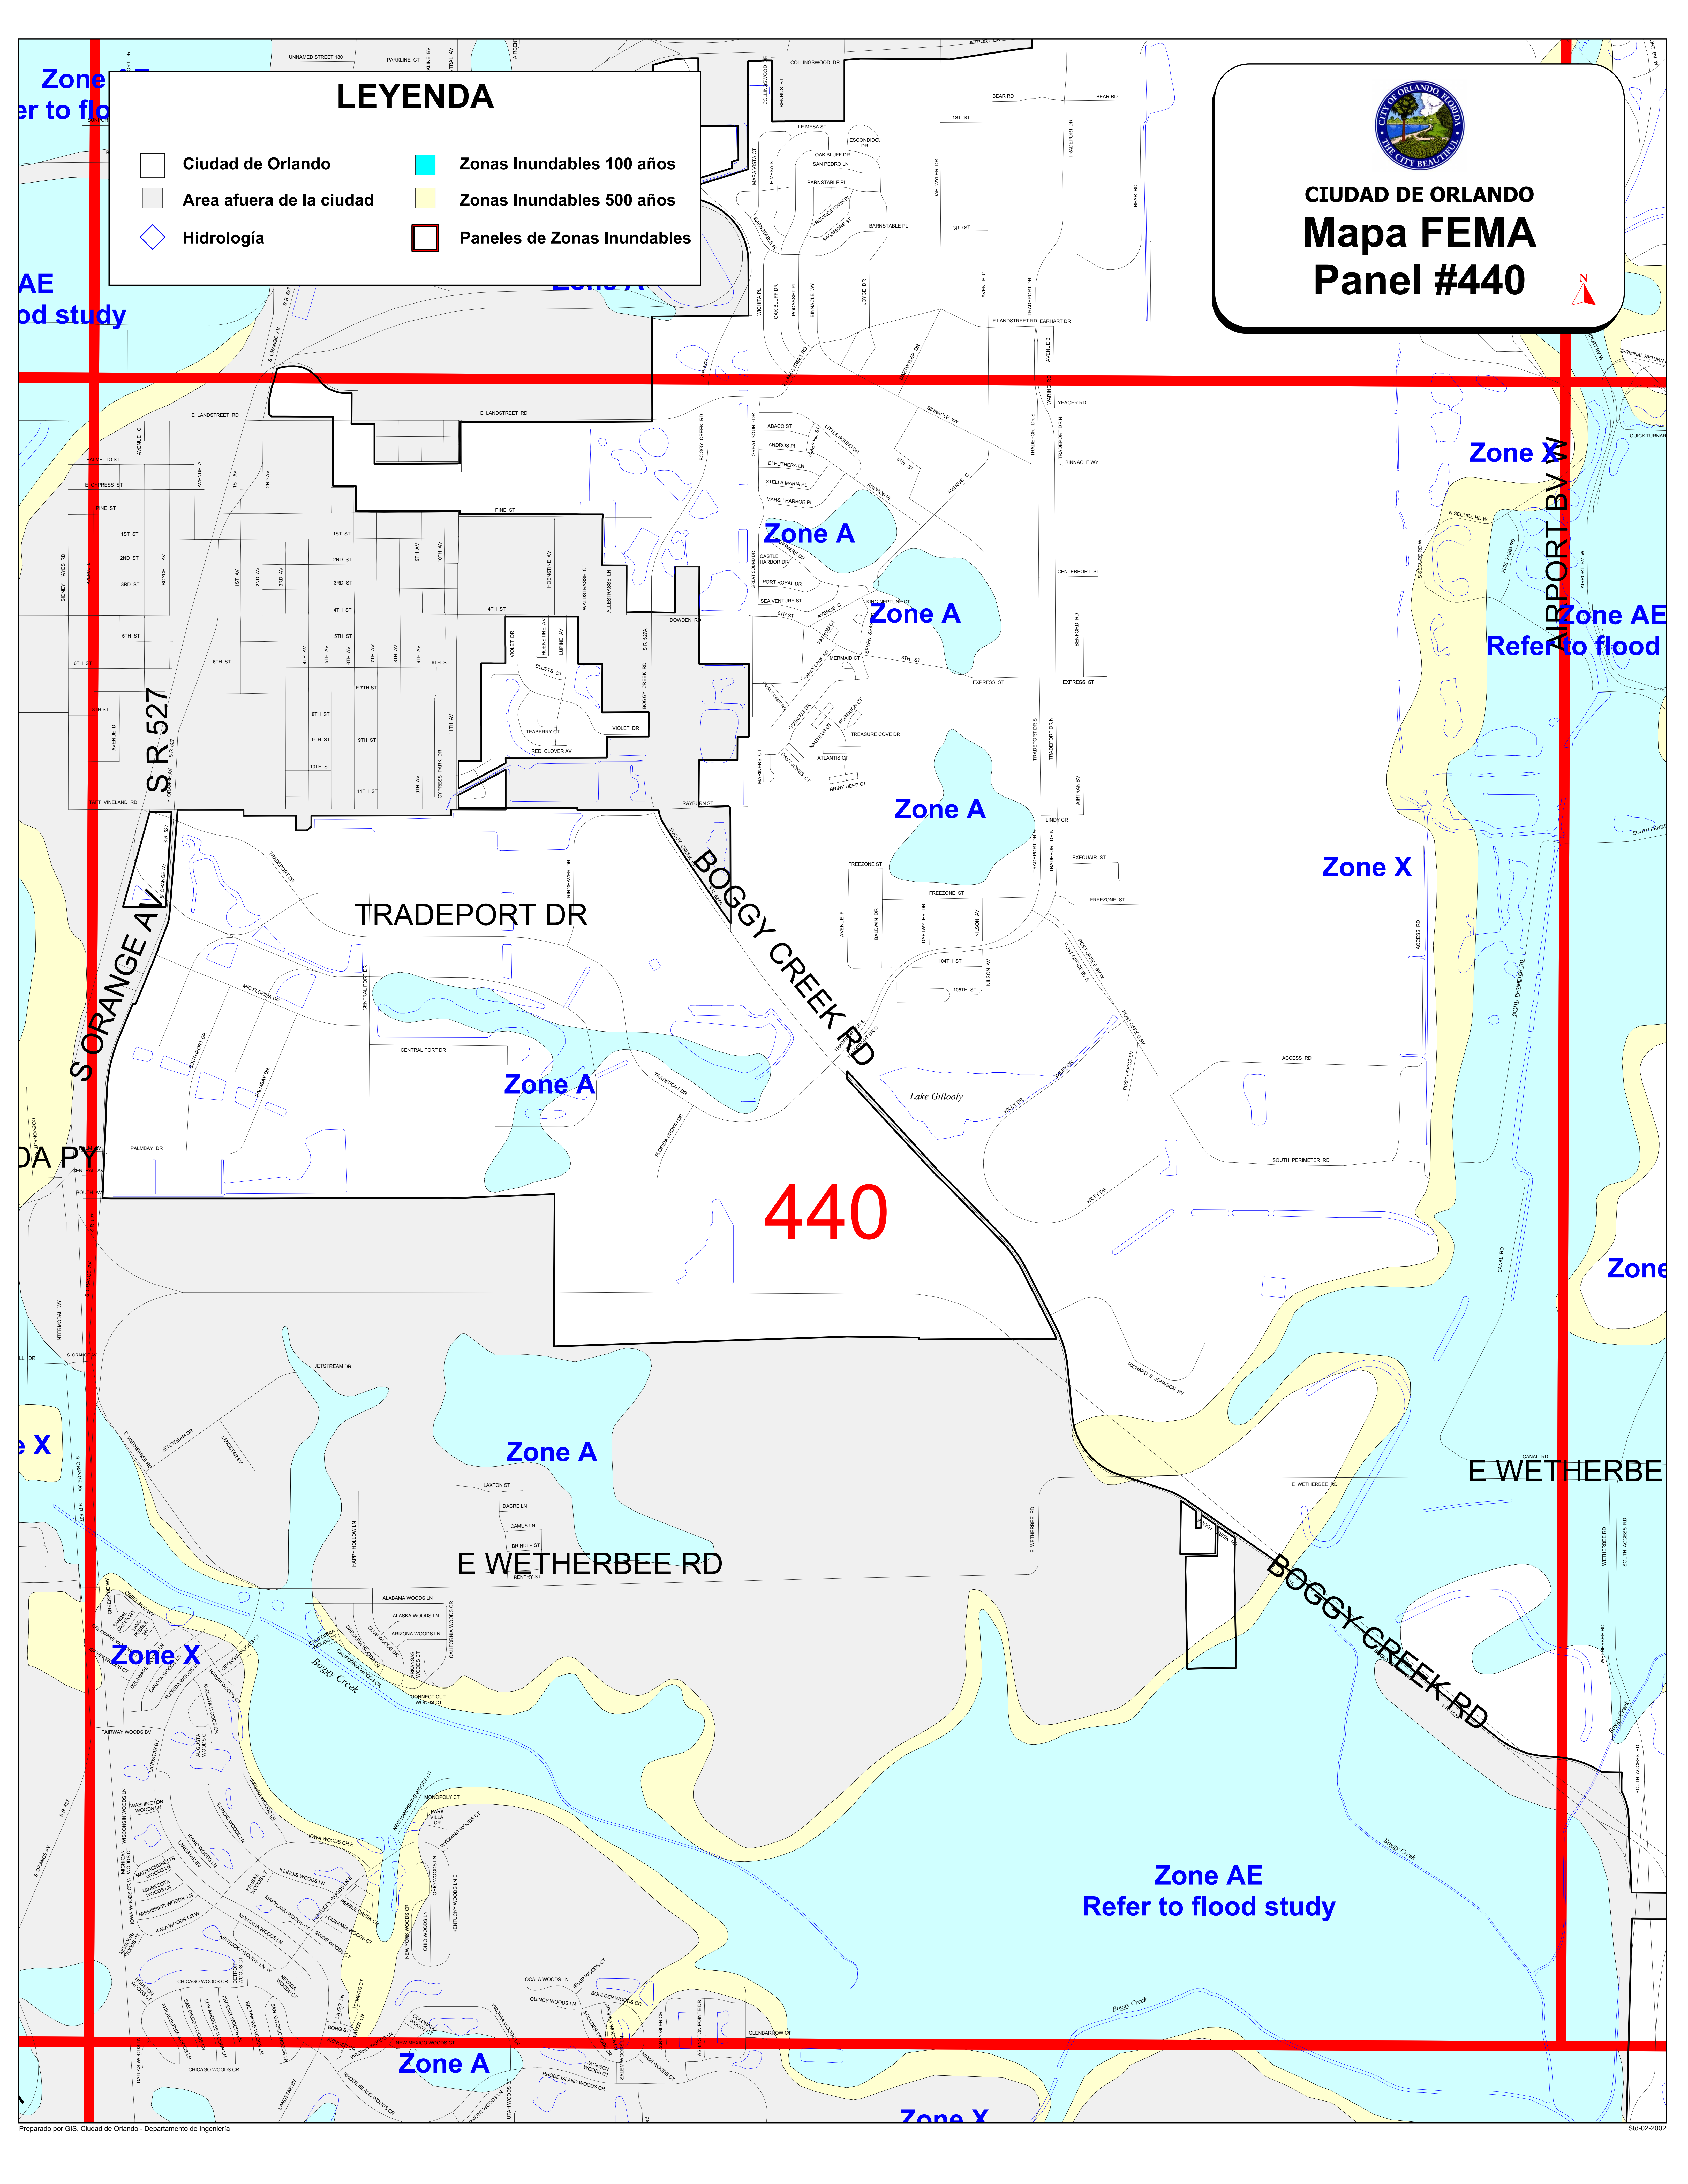

CIUDAD DE ORLANDO
Mapa FEMA
Panel #440

LEYENDA

- Ciudad de Orlando
- Zonas Inundables 100 años
- Zonas Inundables 500 años
- Area fuera de la ciudad
- Hidrología
- Paneles de Zonas Inundables

440

Zone AE
 Refer to flood study

Zone AE
 Refer to flood study